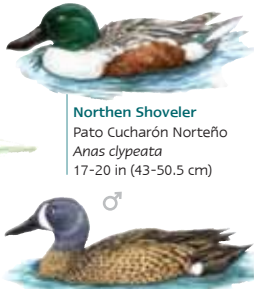

Esta guía rápida presenta ilustraciones de más de 135 especies de aves comunes a la región de Puerto Vallarta incluyendo 20 especies endémicas. La mayoría de las ilustraciones son de machos adultos, mientras que algunas muestran a los machos y hembras de la especie. Las migratorias aparecen en plumaje de invierno y las endémicas se presentan en un círculo. Las medidas de la punta del pico al final de la cola se dan en pulgadas y centímetros.

Author / Autor
Juan Carlos Cantú Guzmán

Illustrations / Ilustraciones Elías García López

Image retouch, design / Color, retoque digital, diseño Raziel Levi Méndez

Ruddy Duck
Pato Tepalcate
Oxyura jamaicensis
14-16 in (35.5-40.5 cm)

Northern Shoveler
Pato Cucharón Norteño
Anas clypeata
17-20 in (43-50.5 cm)

Blue-winged Teal
Cerceta Aliazul
Anas discors
15-16 in (30-40.5)

Fulvous Whistling Duck
Pijiji Canelo
Dendrocygna bicolor
19-21 in
(48.5- 53.5 cm)

Least Grebe
Zambullidor Menor
Tachybaptus dominicus
8.5-9.5 in (21.5-24 cm)

Magnificent Frigatebird
Fragata Magnífica
Fregata magnificens
35-42 in (89-107 cm)

Neotropical Cormorant
Cormorán Neotropical
Phalacrocorax brasilianus
25-27 in (63.5-68.5 cm)