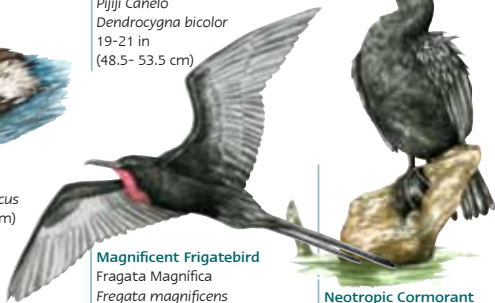

Puerto Vallarta es un paraíso en donde se pueden encontrar más de 300 especies de aves. Localizada en el centro de la Bahía de Banderas, esta ciudad tropical está rodeada de una variedad de ecosistemas que son el hogar de muchas especies endémicas. Las aves marinas y costeras son abundantes en las playas, islas, estuarios y manglares de la bahía, mientras que la cercanía de las montañas a la costa permite una rápida transición de la selva semi-caducifolia a los bosques de pino y encino brindando al visitante la oportunidad de observar una gran diversidad de aves de selvas tropicales y de bosques templados en un solo día.

Northern Shoveler
Pato Cucharón Norteño
Anas clypeata
17-20 in (43-50.5 cm)

Blue-winged Teal
Cerceta Aliazul
Anas discors
15-16 in (30-40.5)

Fulvous Whistling Duck
Pijiji Canelo
Dendrocygna bicolor
19-21 in
(48.5- 53.5 cm)

Least Grebe
Zambullidor Menor
Tachybaptus dominicus
8.5-9.5 in (21.5-24 cm)

Magnificent Frigatebird
Fragata Magnífica
Fregata magnificens
35-42 in (89-107 cm)

Neotropical Cormorant
Cormorán Neotropical
Phalacrocorax brasilianus
25-27 in (63.5-68.5 cm)

Black-necked Stilt
Candelero Americano
Himantopus mexicanus
14-16 in (35.5-40.5 cm)

Brown Pelican
Pelicano Café
Pelecanus occidentalis
44-54 in (112-137 cm)

Anhinga
Anhinga
Americana
Anhinga anhinga
33-37 in (84-94 cm)